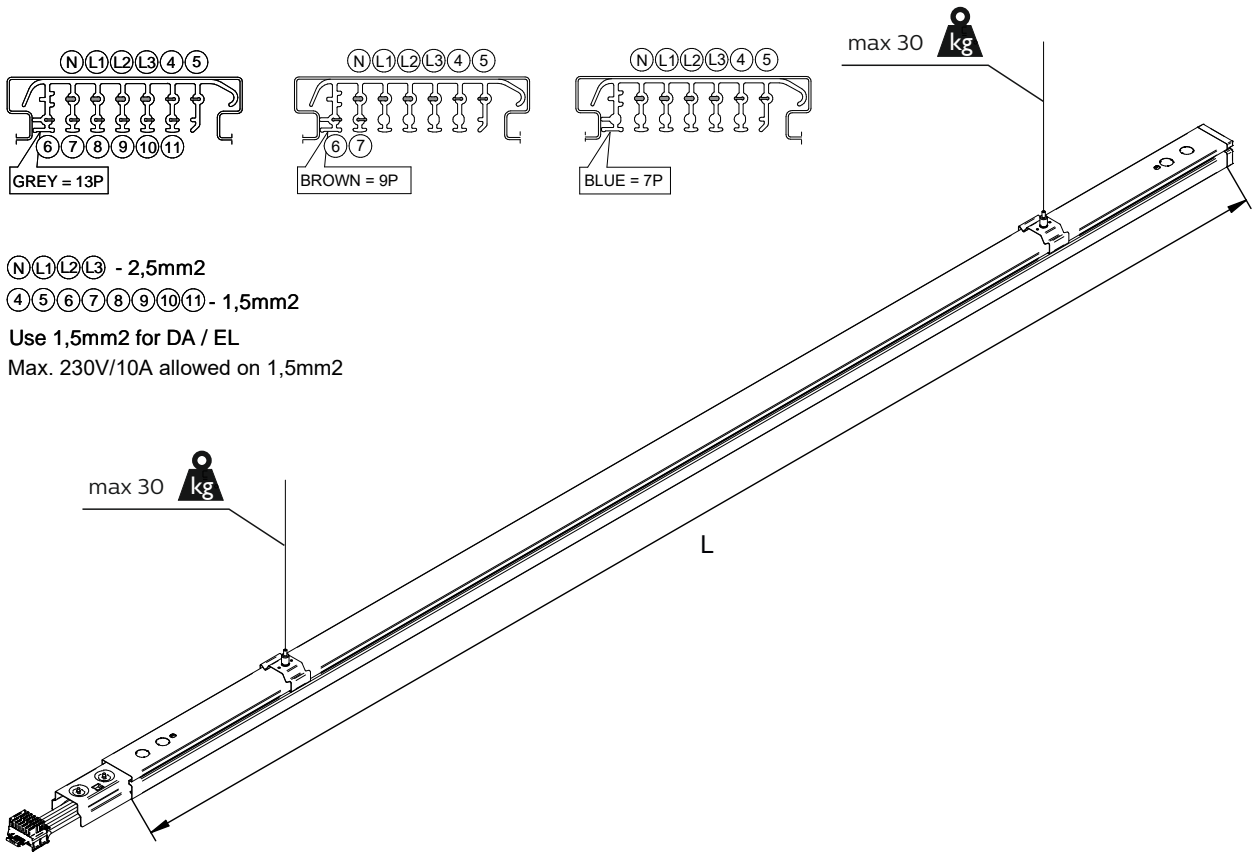

### LL500T Gen2

50Hz  
60Hz

220V  
240V

LEDs

IP20  
LL500T

IK02

|             | L(mm) | 7P<br>kg | 9P<br>kg | 13P<br>kg |
|-------------|-------|----------|----------|-----------|
| LL512T Gen2 | 1138  | 1.7      | 1.7      | 1.7       |
| LL523T Gen2 | 2276  | 3.3      | 3.3      | 3.3       |
| LL546T Gen2 | 4552  | 6.4      | 6.4      | 6.4       |

N L1 L2 L3 - 2,5mm<sup>2</sup>  
 4 5 6 7 8 9 10 11 - 1,5mm<sup>2</sup>

Use 1,5mm<sup>2</sup> for DA / EL

Max. 230V/10A allowed on 1,5mm<sup>2</sup>

442710470530

2023-03-03  
 © Signify Holding  
 All rights reserved