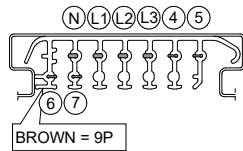

### LL500T Gen2

50Hz  
60Hz

220V  
240V

LEDs

IP20  
LL500T

IK02

|             | L(mm) | 7P<br>kg | 9P<br>kg | 13P<br>kg |
|-------------|-------|----------|----------|-----------|
| LL512T Gen2 | 1138  | 1.7      | 1.7      | 1.7       |
| LL523T Gen2 | 2276  | 3.3      | 3.3      | 3.3       |
| LL546T Gen2 | 4552  | 6.4      | 6.4      | 6.4       |

N L1 L2 L3 - 2,5mm<sup>2</sup>  
 4 5 6 7 8 9 10 11 - 1,5mm<sup>2</sup>

Use 1,5mm<sup>2</sup> for DA / EL

Max. 230V/10A allowed on 1,5mm<sup>2</sup>

442710470530

2023-03-03  
 © Signify Holding  
 All rights reserved