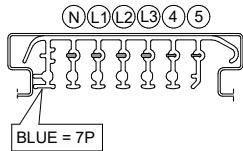

### LL500T Gen2

50Hz  
60Hz

220V  
240V

LEDs

IP20  
LL500T

IK02

|             | L(mm) | 7P<br>kg | 9P<br>kg | 13P<br>kg |
|-------------|-------|----------|----------|-----------|
| LL512T Gen2 | 1138  | 1.7      | 1.7      | 1.7       |
| LL523T Gen2 | 2276  | 3.3      | 3.3      | 3.3       |
| LL546T Gen2 | 4552  | 6.4      | 6.4      | 6.4       |

N L1 L2 L3 - 2,5mm<sup>2</sup>  
 4 5 6 7 8 9 10 11 - 1,5mm<sup>2</sup>

Use 1,5mm<sup>2</sup> for DA / EL

Max. 230V/10A allowed on 1,5mm<sup>2</sup>

442710470530

2023-03-03  
 © Signify Holding  
 All rights reserved