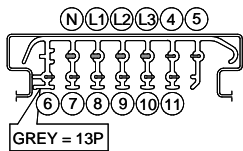

### LL500T Gen2

50Hz  
60Hz

220V  
240V

LEDs

IP20  
LL500T

IK02

|             | L(mm) | 7P<br>kg | 9P<br>kg | 13P<br>kg |
|-------------|-------|----------|----------|-----------|
| LL512T Gen2 | 1138  | 1.7      | 1.7      | 1.7       |
| LL523T Gen2 | 2276  | 3.3      | 3.3      | 3.3       |
| LL546T Gen2 | 4552  | 6.4      | 6.4      | 6.4       |

N L1 L2 L3 - 2,5mm<sup>2</sup>  
 4 5 6 7 8 9 10 11 - 1,5mm<sup>2</sup>

Use 1,5mm<sup>2</sup> for DA / EL

Max. 230V/10A allowed on 1,5mm<sup>2</sup>

442710470530

2023-03-03  
 © Signify Holding  
 All rights reserved