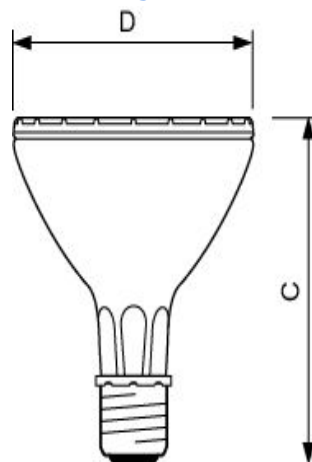

MASTERColour CDM-R Elite

MC CDM-R Elite 70W/930 E27 PAR30L 30D

Technische Daten

Produktdaten

Gesamt-Produktcode (EOC)	871829124188100
Bestell-Produktname	MC CDM-R Elite 70W/930 E27 PAR30L 30D
EAN/UPC - Produkt	8718291241881
Anzahl pro Verpackung	1
Zähler - Pakete pro Außenkarton	6
Nettogewicht (Einzelteil)	220 g

Allgemeine Informationen

Sockel	E27
Lebensdauer bis 50 % Ausfall (nom)	15000 h

Lichttechnische Eigenschaften

Ähnlichste Farbtemperatur	3000 K
Lichtfarbe	Warmweiß (WW)
Farbwiedergabeindex (Nom)	92
Lichtstrom-Neuwert	4500 Lm
Lichtstrom im 90° Winkel	4500 Lm
Nennlichtausbeute (Nom)	70 Lm/W
Lichtstärke (Nom)	4500 cd

Nur mit geeignetem elektronischen Vorschaltgerät

Produktfoto

Abmessungsskizze

DimC_max 123 mm

DimD_max 97 mm