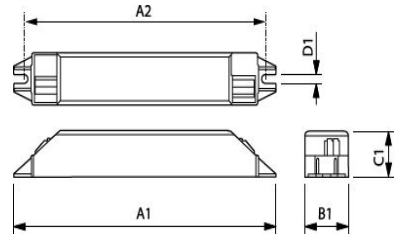

HF-Matchbox Blue

HF-M BLUE 121 LH TL5 230-240V

Technische Daten

Produktfoto

Abmessungsskizze

DimB1 22 mm

DimC1 22 mm