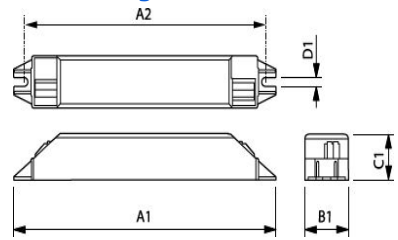

HF-Matchbox Blue

HF-M BLUE 124 LH TL/TL5/PL-L 230-240V

Technische Daten

Produktfoto

Abmessungsskizze

DimB1 22 mm

DimC1 22 mm