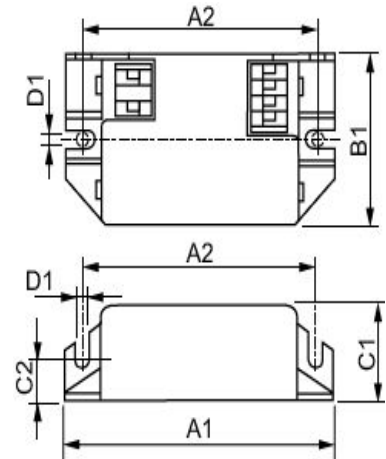

HF-Matchbox Blue

HF-M BLUE 124 SH TL/TL5/PL-L 230-240V

Technische Daten

Produktfoto

Abmessungsskizze

DimB1	40 mm
DimC1	22 mm
DimC2	10 mm