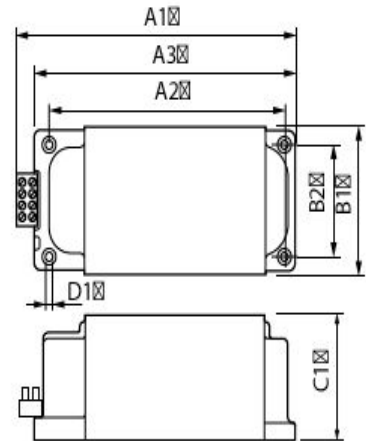

HID-HighPower for SON/MH/HPL/HPI

BHL 1000 L78-A2 230/240V 50Hz HP-207

Technische Daten

Produktfoto

Abmessungsskizze

DimB1	117 mm
DimB2	88 mm
DimC1	102 mm