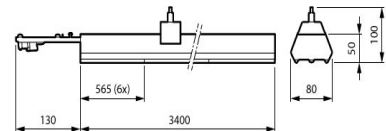

Abmessungsskizze