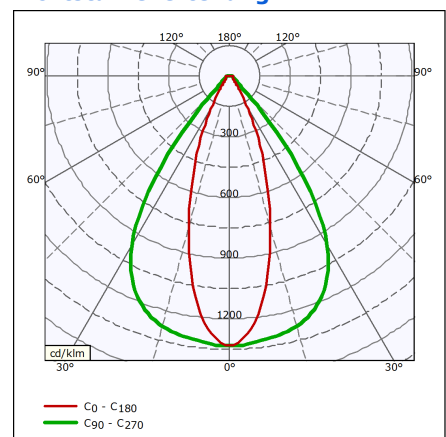

Abmessungsskizze

Lichtstärkeverteilung