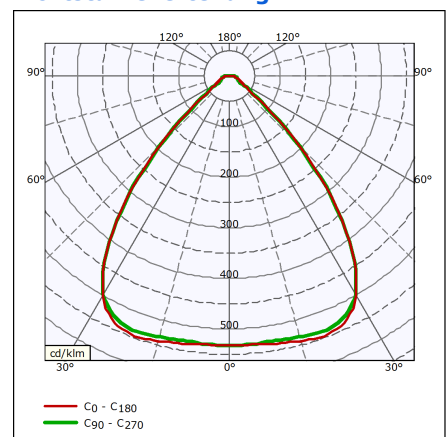

Abmessungsskizze

Lichtstärkeverteilung