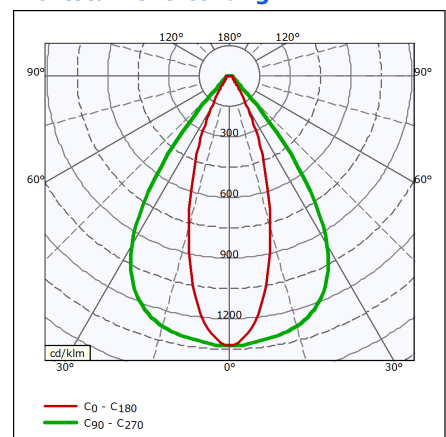

Anwendungsparameter

Nenntemperatur	-20 bis +35 °C
Umgebungstemperaturbereich	-20 bis +35 °C
Maximaler Dimmlevel	1%

Produktfoto

Abmessungsskizze

Lichtstärkeverteilung

Zulassungen und Prüfzeichen

Schutzklasse	Schutzklasse I
Schutzart	IP20 - Fernhalten von Fingern
Schlagfestigkeit	IK02
Glühdrahtprüfung	Temperatur: 850 °C, Dauer: 30 s
CE-Zeichen	Ja
ENEC-Zeichen	ENEC-Pluszeichen