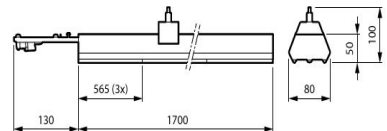

Abmessungsskizze