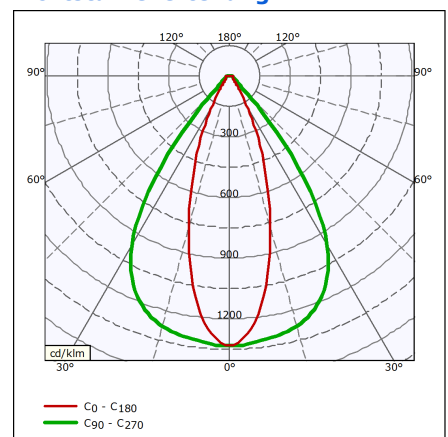

Anwendungsparameter

Nenntemperatur	-20 bis +35 °C
Umgebungstemperaturbereich	-20 bis +35 °C
Maximaler Dimmlevel	1%

Produktfoto

Abmessungsskizze

Lichtstärkeverteilung

Zulassungen und Prüfzeichen

Schutzklasse	Schutzklasse I
Schutzart	IP20 - Fernhalten von Fingern
Schlagfestigkeit	IK02
Glühdrahtprüfung	Temperatur: 850 °C, Dauer: 30 s
CE-Zeichen	Ja
ENEC-Zeichen	ENEC-Pluszeichen