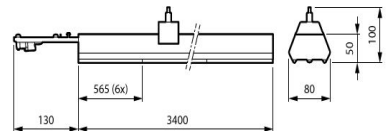

Abmessungsskizze