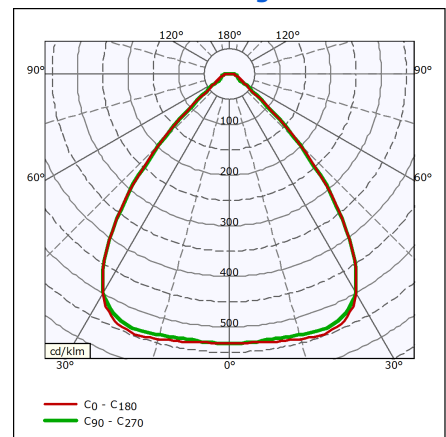

Abmessungsskizze

Lichtstärkeverteilung