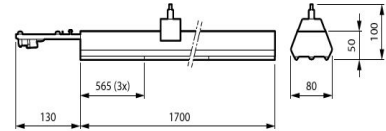

Abmessungsskizze