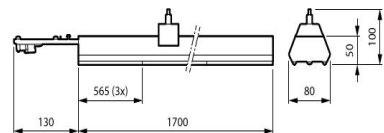

Abmessungsskizze