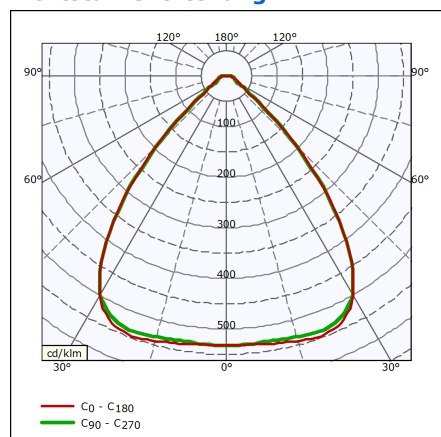

Abmessungsskizze

Lichtstärkeverteilung