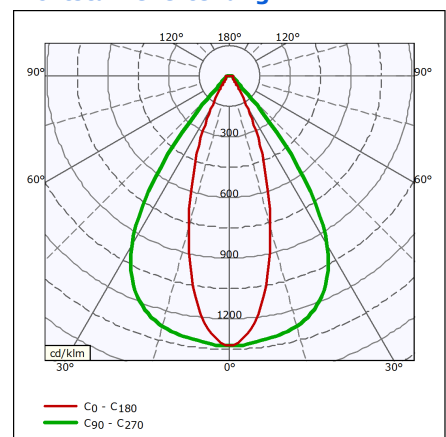

Anwendungsparameter

Nenntemperatur	-20 bis +35 °C
Umgebungstemperaturbereich	-20 bis +35 °C
Maximaler Dimmlevel	Nicht anwendbar

Produktfoto

Abmessungsskizze

Lichtstärkeverteilung

Zulassungen und Prüfzeichen