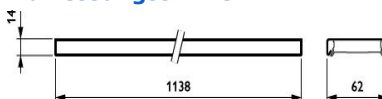

Abmessungsskizze