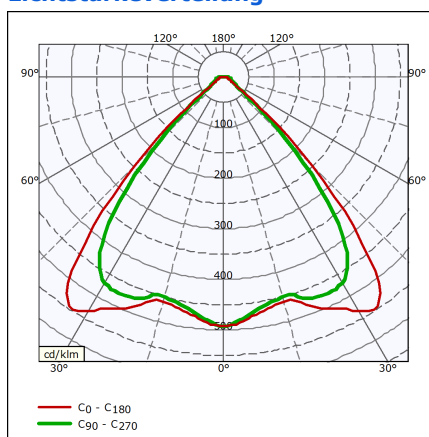

Abmessungsskizze

Lichtstärkeverteilung