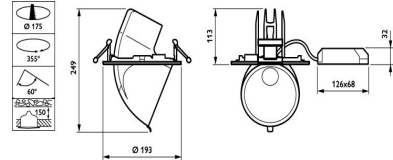

Abmessungsskizze