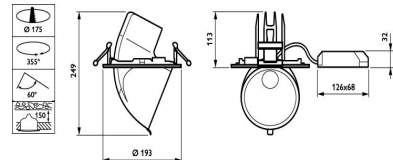

Abmessungsskizze