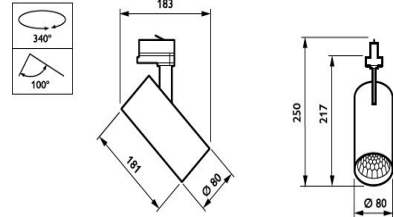

### Gehäuseeigenschaften

Gehäusematerial	Aluminium
Optisches Material	Polykarbonat
Typ optische Abdeckung/ Linse	Acrylglaswanne/-abdeckung
Ausführung opt. Abdeckung/ Linse	Klar
Material optische Abdeckung/ Linse	Polymethylmethacrylat
Länge	181 mm

## Abmessungsskizze